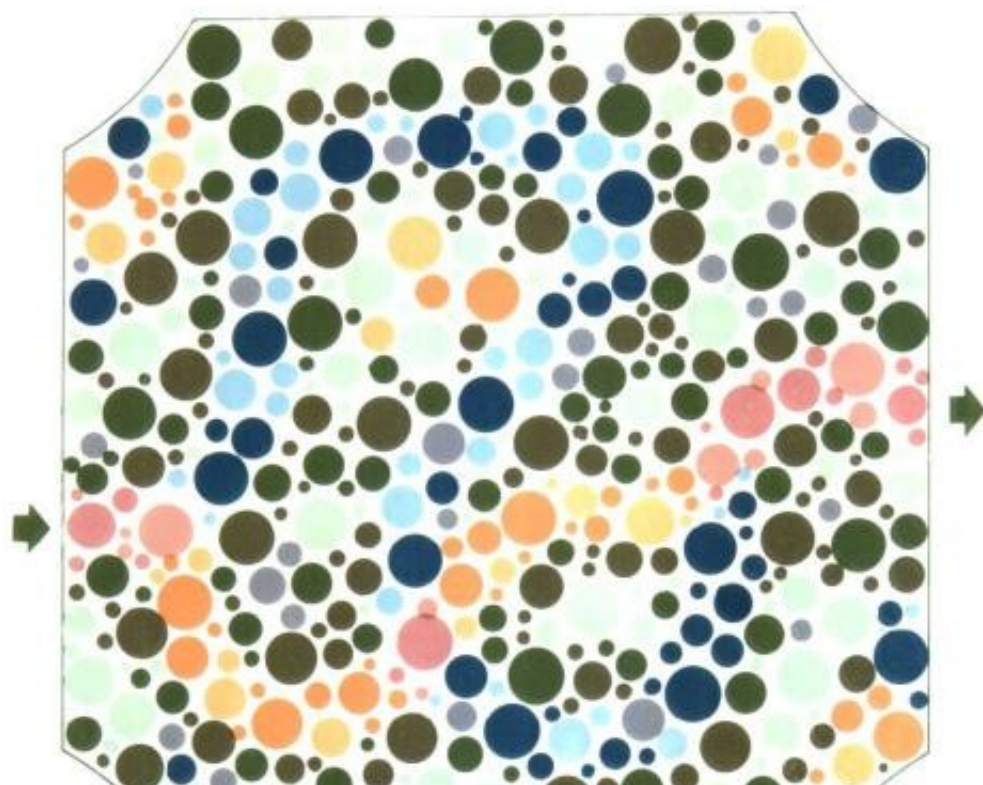

需要换驾照的小伙伴们请注意下面的几张色觉测试图，你试一试能够识别出来几张

。

第2幅图相对来说难度就非常大了，如果是红色色弱或者红色色盲的小伙伴来说，可能就识别不出来，如果考驾照进行色觉测试的话，那么可能就通不了关了。

第4幅图有两条曲线，不知道大家能否正确地找到，可能有些小伙伴只能看到一条曲线，那么就有可能存在某一种颜色的色弱。