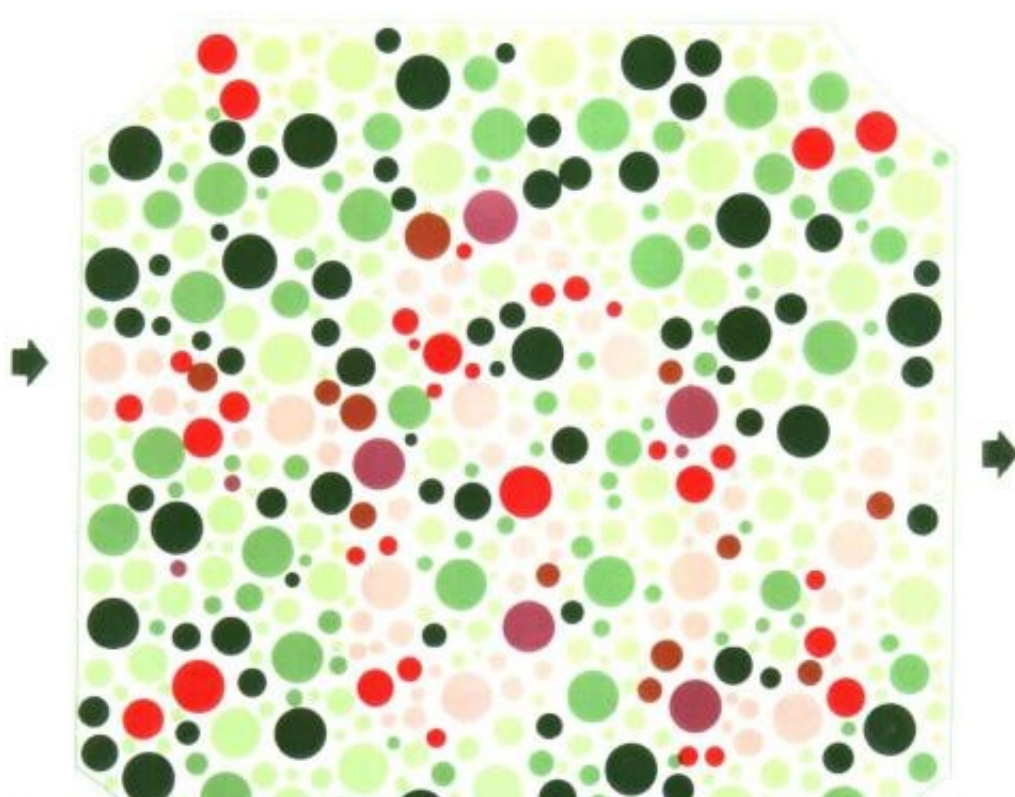

需要换驾照的小伙伴们请注意下面的几张色觉测试图，你试一试能够识别出来几张

。

第2幅图相对来说难度就非常大了，如果是红色色弱或者红色色盲的小伙伴来说，可能就识别不出来，如果考驾照进行色觉测试的话，那么可能就通不了关了。

第4幅图有两条曲线，不知道大家能否正确地找到，可能有些小伙伴只能看到一条曲线，那么就有可能存在某一种颜色的色弱。